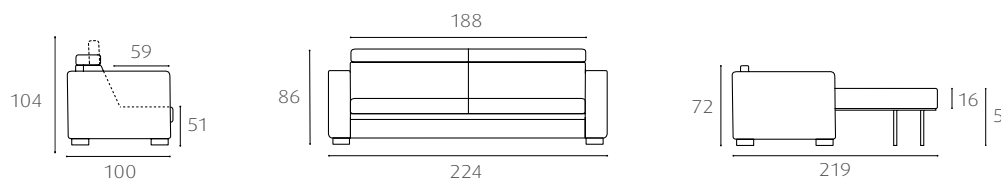

Altamura™ Bäddsoffa maxi

Färg	Artikelnummer	Pris
■ Kolgrå	73007495	35 995:-
■ Brun	73007496	35 995:-

Madrassens storlek 160x200cm