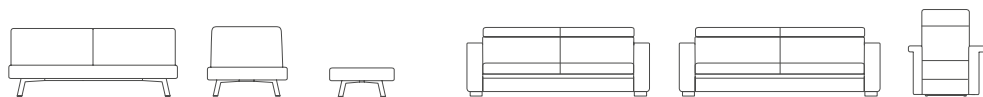

Varför TEMPUR®

Individuellt stöd ger helt unik komfort

Oavsett om du sitter eller ligger, kommer de öppna cellerna att anpassa sig till den individuella kroppsformen. Kroppens vikt och värme får materialet att reagera och trycket fördelas jämnt över ytan. En perfekt balans mellan komfort och stöd.

Den personliga touchen för bättre sömn

Det finns inte två personer som sover likadant. Vad du än föredrar har vi en skräddarsydd lösning och hjälper dig gärna att hitta din perfekta matchning. Oavsett om du fokuserar på design eller behöver mer komfort - eller båda - har vi en unik kollektion av bäddsoffor med stil och funktion.

Omvandla din designmöbel från soffa till säng

I samarbete mellan TEMPUR® och italienska designers har en fantastisk serie med högsta produktkvalitet utvecklats. Fördelarna är tydliga: på ett klick, blir din bäddsoffa inte bara en plats att sitta på - den blir en säng med alla de fördelar som Tempur ger - tryckavlastande stöd för optimal komfort.