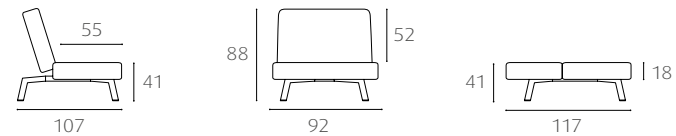

Ostuni™ Dagbädd 1-sits

Färg	Artikelnummer	Pris
Kolgrå	73007483	8 995:-
Brun	73007484	8 995:-