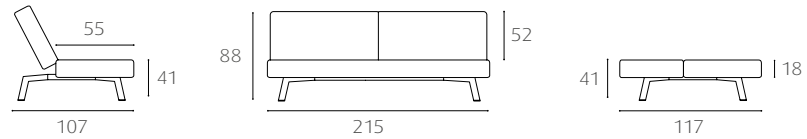

The Certified Space Technology™ trademark is used under license. All Rights Reserved.

TEMPUR®
Comfort like no other

Ostuni™ Dagbädd 3-sits med vingar

Färg	Artikelnummer	Pris
 Kolgrå	73007480	16 995:-
 Brun	73007481	16 995:-