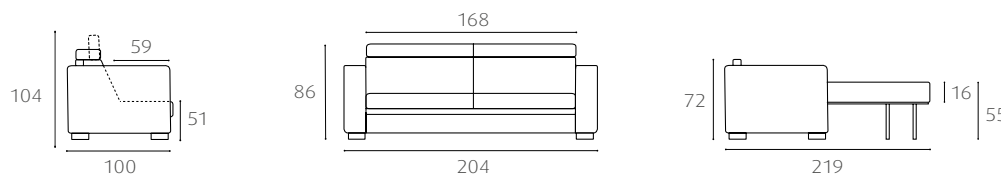

Altamura™ Bäddsoffa dubbel

Färg	Artikelnummer	Pris
■ Kolgrå	73007492	31 995:-
■ Brun	73007493	31 995:-

Madrassens storlek 140x200 cm