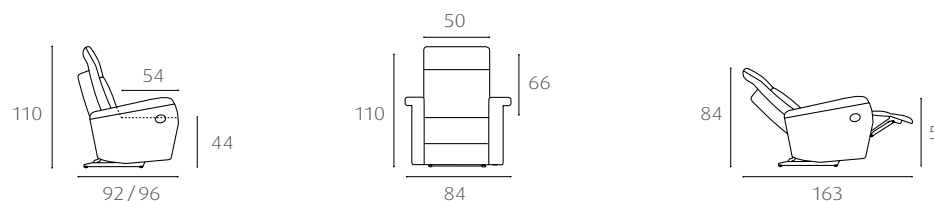

Madrassens storlek 140x200 cm

Altamura™ Bäddsoffa maxi

Färg	Artikelnummer	Pris
■ Kolgrå	73007495	35 995:-
■ Brun	73007496	35 995:-

Madrassens storlek 160x200cm

Altamura™ Recliner vilofåtölj

Färg	Artikelnummer	Pris
■ Kolgrå	73007489	19 995:-
■ Brun	73007490	19 995:-