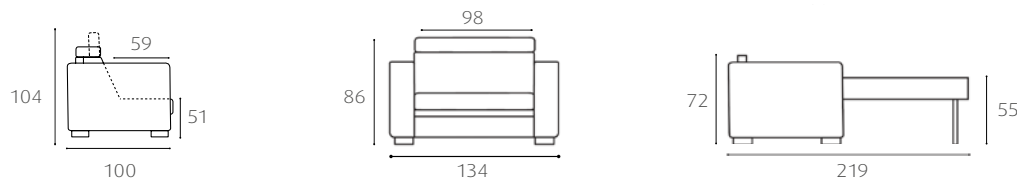

Altamura™ Bäddsoffa 1-sits

Färg	Artikelnummer	Pris
■ Kolgrå	73007498	24 995:-
■ Brun	73007499	24 995:-

Madrassens storlek 70x200 cm